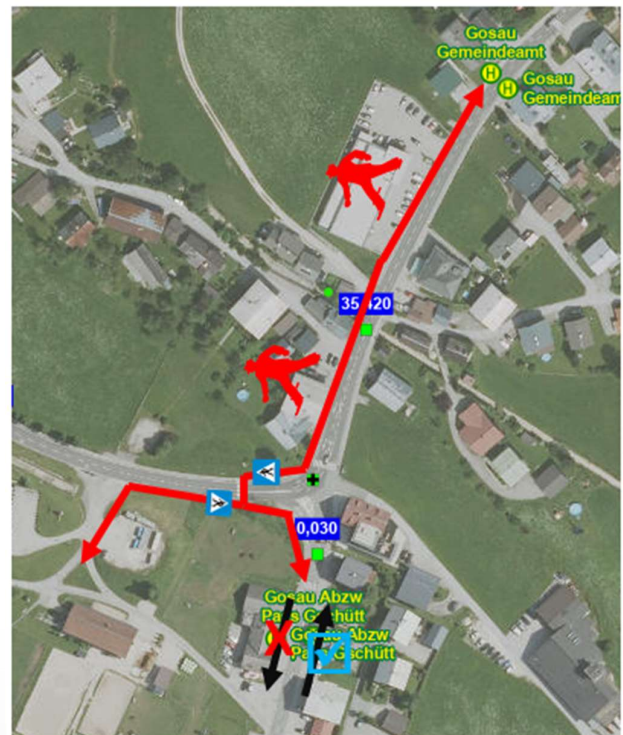

SPERRE HALTESTELLE

ab 13.02.2024

Sehr geehrte Damen und Herren, sehr geehrte Fahrgäste,

wir müssen Sie leider darüber informieren, dass auf Grund rechtlicher Vorgaben die Haltestelle

Gosau Abzw Pass Gschütt

**in Fahrtrichtung
Gosausee nicht mehr
bedient werden darf.**

Die Fahrtrichtung Bad Ischl / Golling ist davon nicht betroffen. Die Ersatzhaltestelle für die **Linie 541** (KFL 542) ist **Gosau Gemeindeamt** und befindet sich ca. 400 - 500 m entfernt an der B166 direkt vor der Polizeiinspektion Gosau.

Bei Rückfragen zum Fahrplan 541/542 wenden Sie sich bitte an das OÖVV Kundencenter 0732 / 66 10 10 66.

Wir weisen jedoch darauf hin, dass diese Maßnahme nicht im Einflussbereich des OÖVV oder des Linienunternehmens liegt.

© Luftbild www.doris.ooe.gv.at

☒ ... Haltestelle wird bedient

☐ ... Haltestelle wird nicht bedient

INFORMATIONEN

www.oeev.at

OÖVV-Kundencenter, Volksgartenstraße 23, 4020 Linz

☎ 0732 / 66 10 10 66 ✉ kundencenter@oeev.at